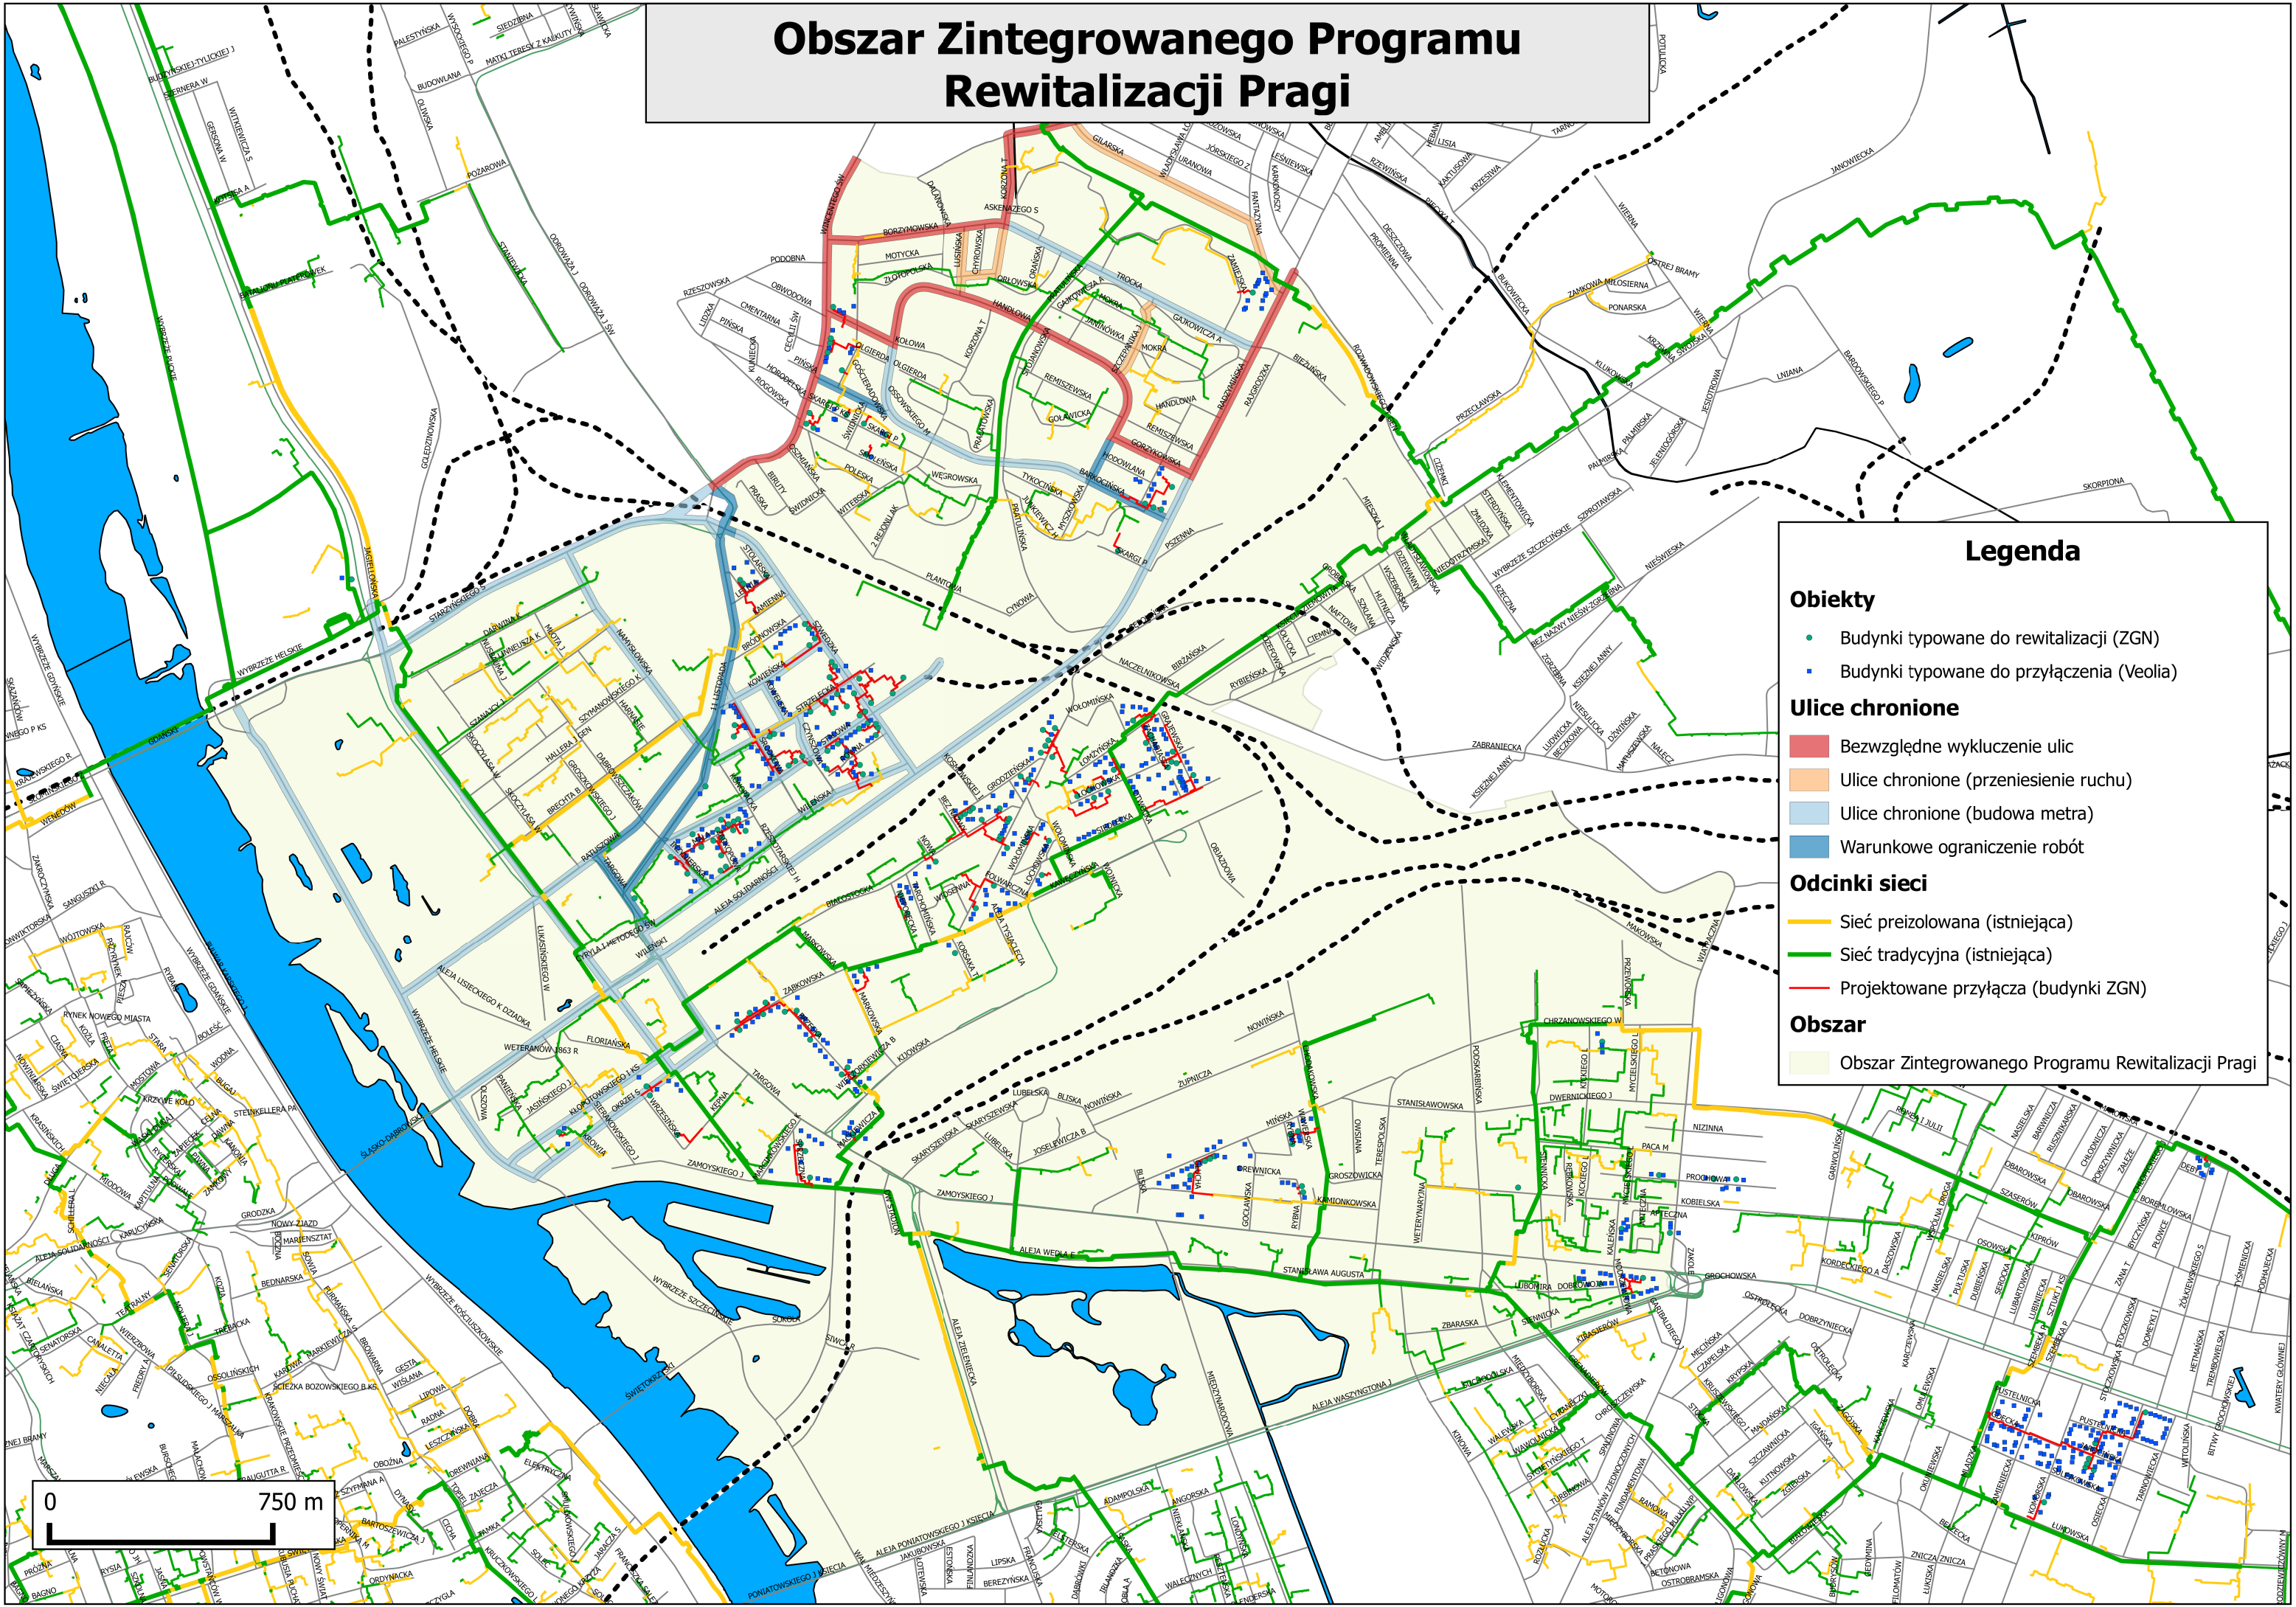

# Obszar Zintegrowanego Programu Rewitalizacji Pragi

## Legenda

- Obiekty**
- Budynki typowane do rewitalizacji (ZGN)
  - Budynki typowane do przyłączenia (Veolia)
- Ulice chronione**
- Bezwzględne wykluczenie ulic
  - Ulice chronione (przeniesienie ruchu)
  - Ulice chronione (budowa metra)
  - Warunkowe ograniczenie robót
- Odcinki sieci**
- Sieć preizolowana (istniejąca)
  - Sieć tradycyjna (istniejąca)
  - Projektowane przyłącza (budynki ZGN)
- Obszar**
- Obszar Zintegrowanego Programu Rewitalizacji Pragi